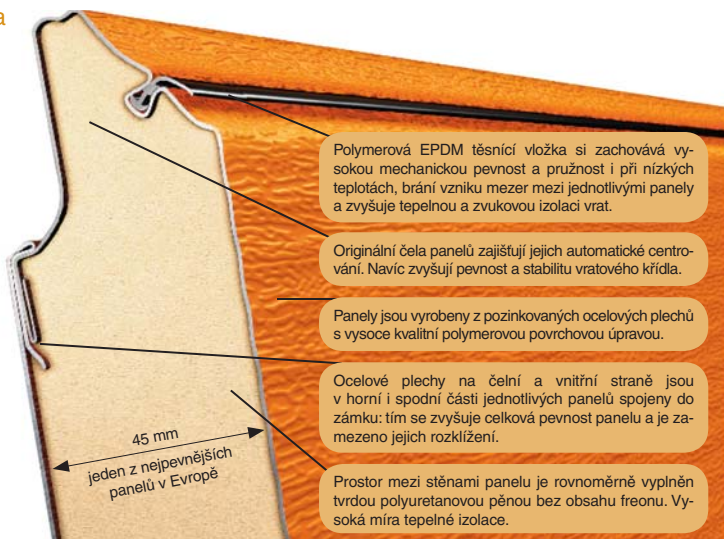

Sekční vrata Alutech

Pohodlné a spolehlivé řešení

Garážová sekční vrata ALUTECH – představují pohodlné a spolehlivé konstrukční řešení. Vhodným způsobem doladují architekturu vašeho domu a zvýrazňují jeho moderní vzhled, udržují uvnitř garáže teplo a zajišťují spolehlivou ochranu před vloupáním. Charakteristickými vlastnostmi garážových vrat ALUTECH jsou jejich harmonický styl a spolehlivá konstrukce.

Pevnost a spolehlivá ochrana

Sendvičový panel sekčních vrat ALUTECH je základem dlouhodobého a bezpečného provozu výrobku. Konstrukce panelů zajišťuje spolehlivou ochranu místnosti před vlivy okolního prostředí a hlukem a garantuje bezpečí vašeho majetku.

Tepelná propustnost křídla vrat

Díky tloušťce 45 mm je panel nejen velmi tuhý, ale koeficient prostupu tepla celého křídla je pouhých 0,61 W/m²K. U vrat s vestavěnými dveřmi je U = 1,07 W/m²K.