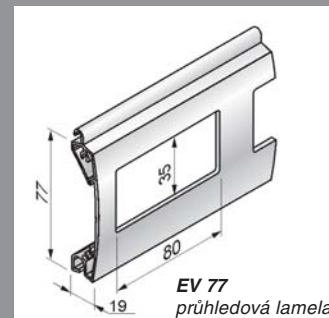

AG 77 lamela s polyuretanovou výplní