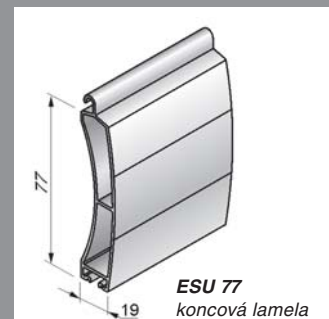

EV 77 průhledová lamela