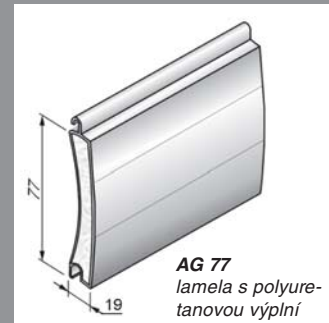

## Technické parametry rolovacích vrat Troll

Lamela	AG 77	AG 77
Max šířka vrat	4000 mm	6000 mm
Max plocha vrat	15 m <sup>2</sup>	15 m <sup>2</sup>
hřídel	Octo Ø 70 mm	Octo Ø 102
	<b>Celková výška vrat včetně horního boxu</b>	
<b>Výška boxu</b>		
300 mm	2850 mm	2387 mm
360 mm	4650 mm	4081 mm

## Možnosti motáže

Roletová vrata se instalují do hliníkových schránek umístěných v horní části stavebního otvoru, někdy i vně objektu. Pokud se vrata montují z vnitřní části otvoru nebo do podhledu, boxy není nutné používat. Na bocích otvoru se pak instalují vodící lišty.

**Hliníkové boxy** jsou vyrobeny z hliníkového plechu opatřené povrchovou úpravou (viz barevná škála).

**Vestavné nebo zaomítací boxy** se u roletových vrat obvykle nepoužívají pro svou nadměrnou velikost a nedostatečnou nosnost.