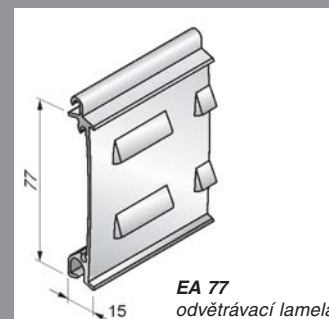

ESU 77 koncová lamela

EA 77 odvětrávací lamela

• Kvalitní tepelná izolace a úspora energie

• Ochrana před slunečním a světelným zářením

• Ochrana před hlukem a prachem
• Účinnost může dosáhnout až 15 dB

• Dlouhá životnost
• Žádná zvláštní údržba, snadné umývání a čištění
• Dlouholetý bezporuchový provoz